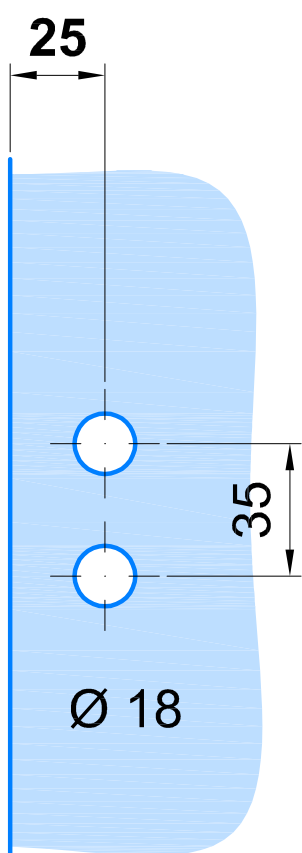

## Bohrschema

fri-line Studio-Schloss Premium  
fri-line Studio-Schloss light  
fri-line Studio-Gegenkasten Premium, *lang*  
fri-line Studio-Gegenkasten light, *lang*

## Bohrschema

**6010021**  
fri-line Studio-Türband light

## Bohrschema

fri-line Studio-Gegenkasten *kurz*

**60512 light**

**6010512 Premium**

## Bohrschema

**6011288**

fri-line Junior-Türband Premium