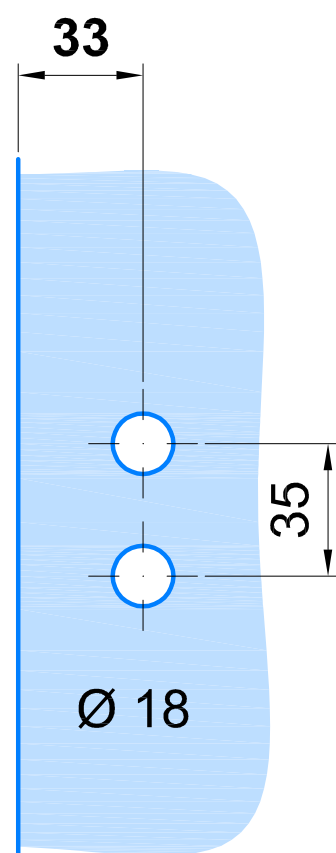

## Bohrschema

fri-line Studio-Schloss Premium  
fri-line Studio-Schloss light  
fri-line Studio-Gegenkasten Premium, *lang*  
fri-line Studio-Gegenkasten light, *lang*

## Bohrschema

**6010021**  
fri-line Studio-Türband light

## Bohrschema

fri-line Studio-Gegenkasten *kurz*

**60512 light**

**6010512 Premium**

## Bohrschema

**6011288**

fri-line Junior-Türband Premium