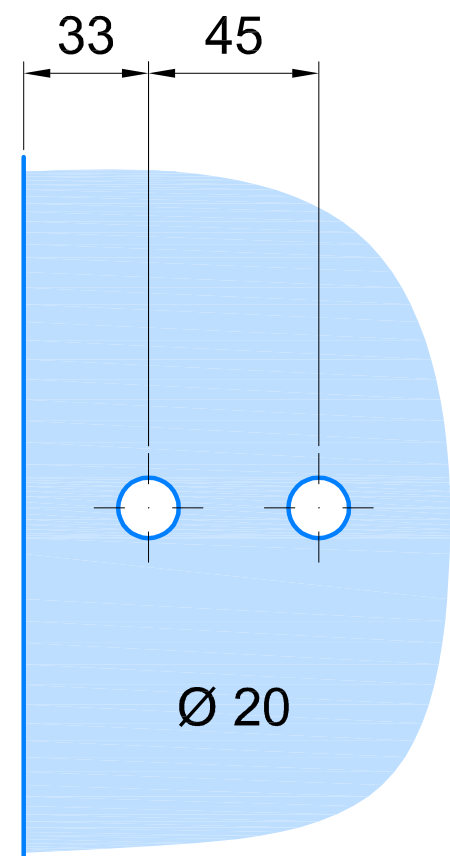

## Bohrschema

fri-line Studio-Schloss Premium  
fri-line Studio-Schloss light  
fri-line Studio-Gegenkasten Premium, *lang*  
fri-line Studio-Gegenkasten light, *lang*

## Bohrschema

**6010021**  
fri-line Studio-Türband light