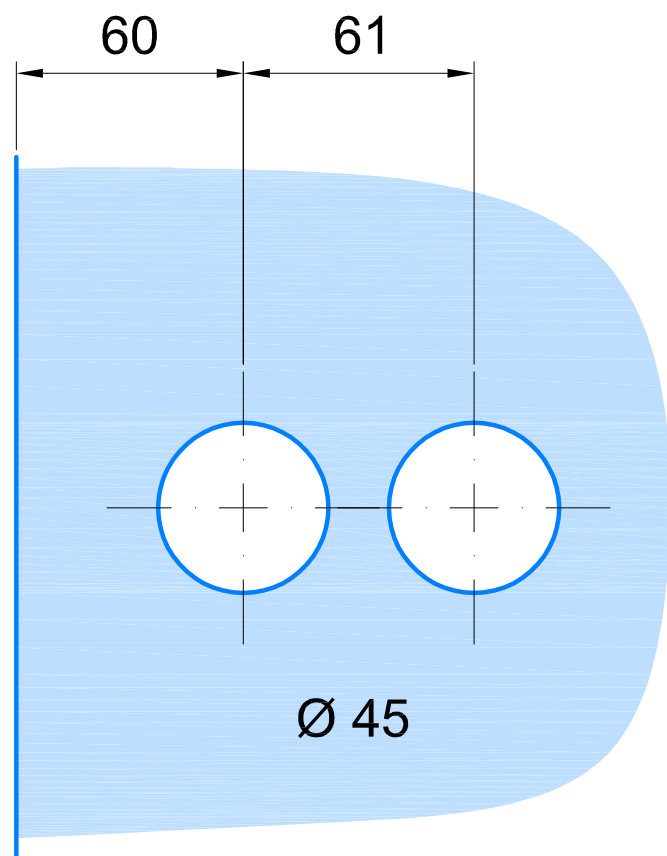

## Bohrschema

fri-line Studio-Schloss Premium  
fri-line Studio-Schloss light  
fri-line Studio-Gegenkasten Premium, *lang*  
fri-line Studio-Gegenkasten light, *lang*

## Bohrschema

**6010021**  
fri-line Studio-Türband light