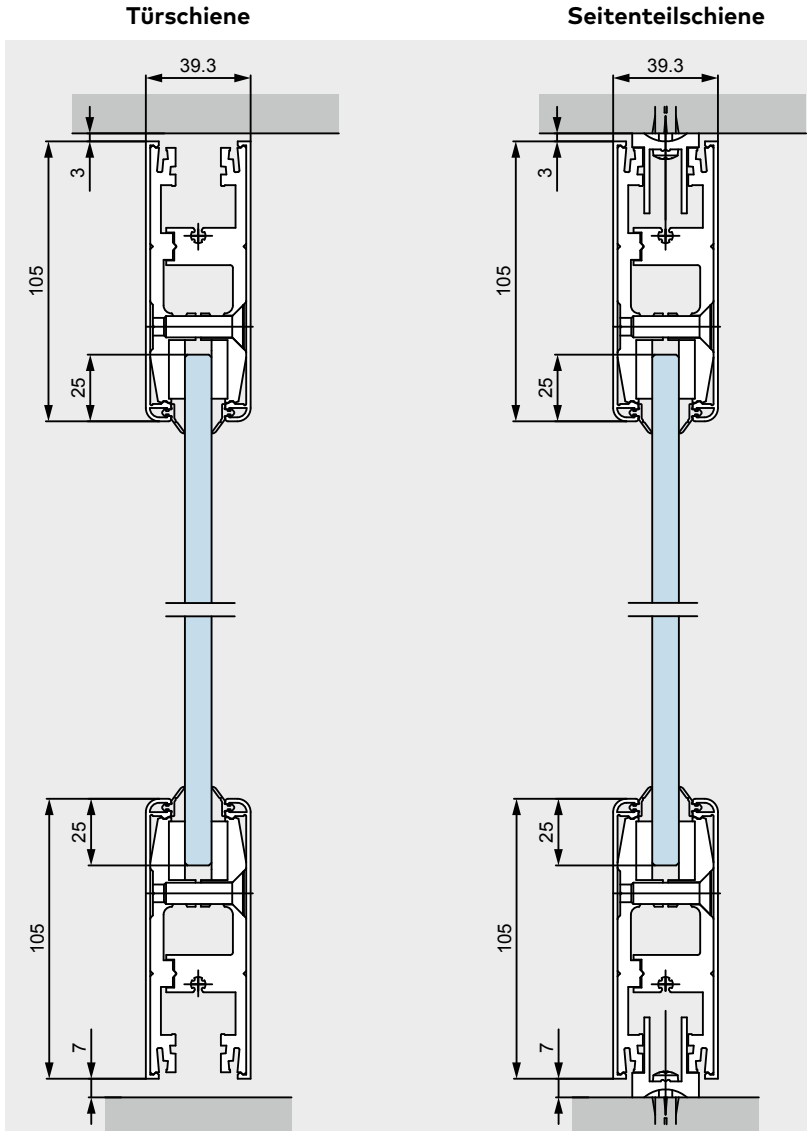

**TP/TA EASY Safe
in Kombination mit Eckbeschlag MUNDUS**

* ohne Kappe
** bis Wand

Türschienschnitte

Produktbeschreibung

Art.-Nr.

Doppelte Dichtungsbürste

40.072

für Türschiene (kann über die gesamte Flügelbreite eingesetzt werden, auch im Bereich von Einsätzen, Schlössern etc.)
in Lagerlänge 2.000 mm