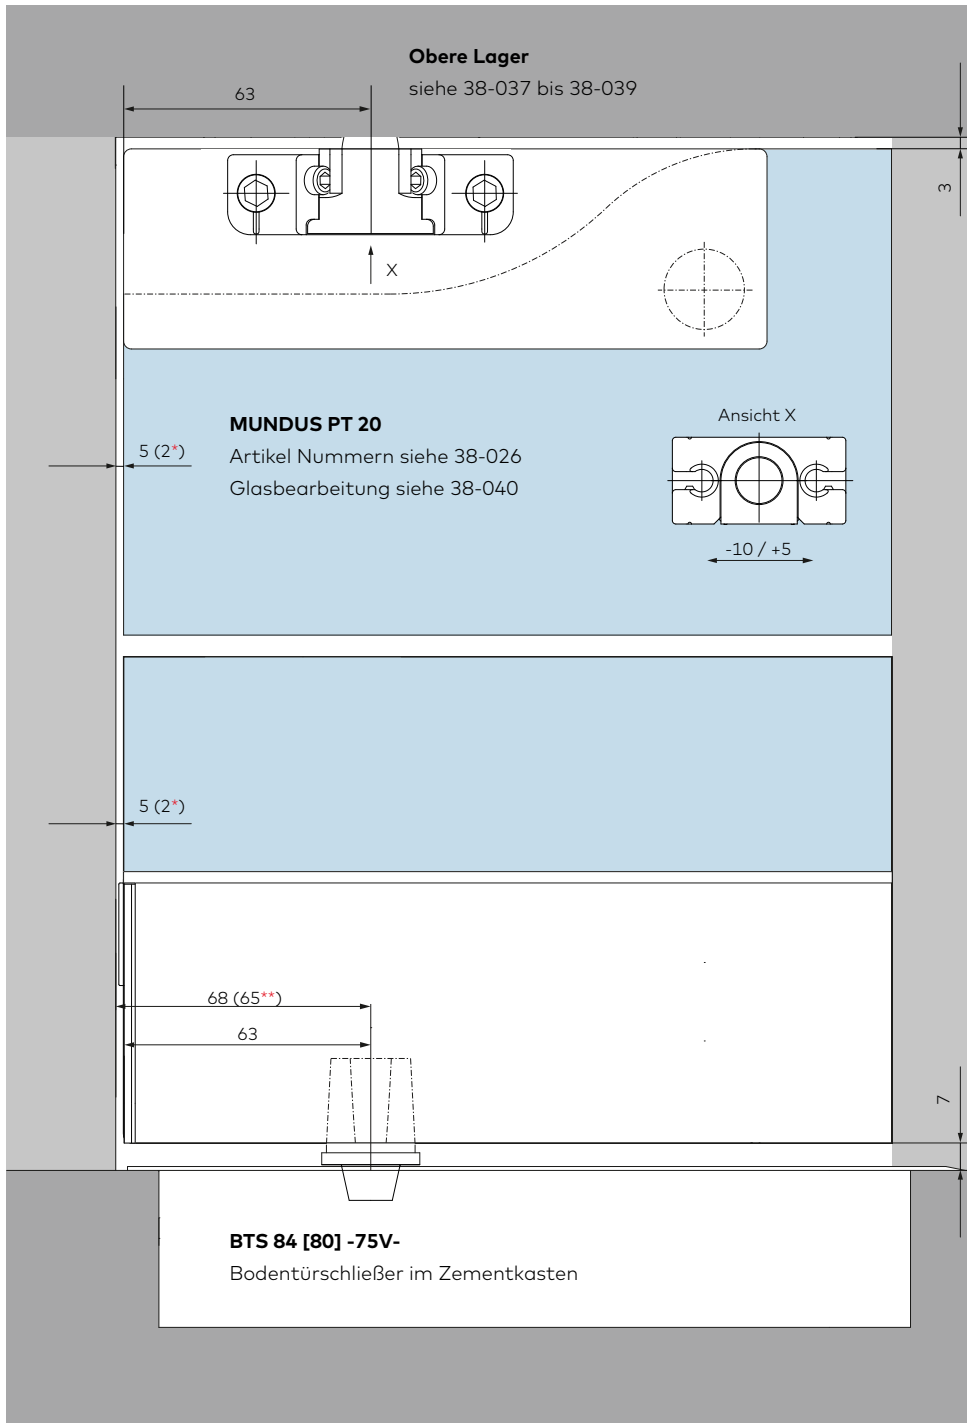

**TP/TA EASY Safe
in Kombination mit Eckbeschlag MUNDUS**

* ohne Kappe
** bis Wand

Türschienschnitte

Produktbeschreibung

Art.-Nr.

Doppelte Dichtungsbürste

40.072

für Türschiene (kann über die gesamte Flügelbreite eingesetzt werden, auch im Bereich von Einsätzen, Schlössern etc.)
in Lagerlänge 2.000 mm