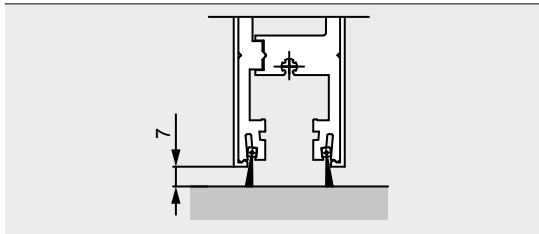

**TP/TA EASY Safe
in Kombination mit Eckbeschlag MUNDUS**

* ohne Kappe
** bis Wand

Türschienschnitte

Produktbeschreibung

Art.-Nr.

Doppelte Dichtungsbürste

40.072

für Türschiene (kann über die gesamte Flügelbreite eingesetzt werden, auch im Bereich von Einsätzen, Schlössern etc.)
in Lagerlänge 2.000 mm