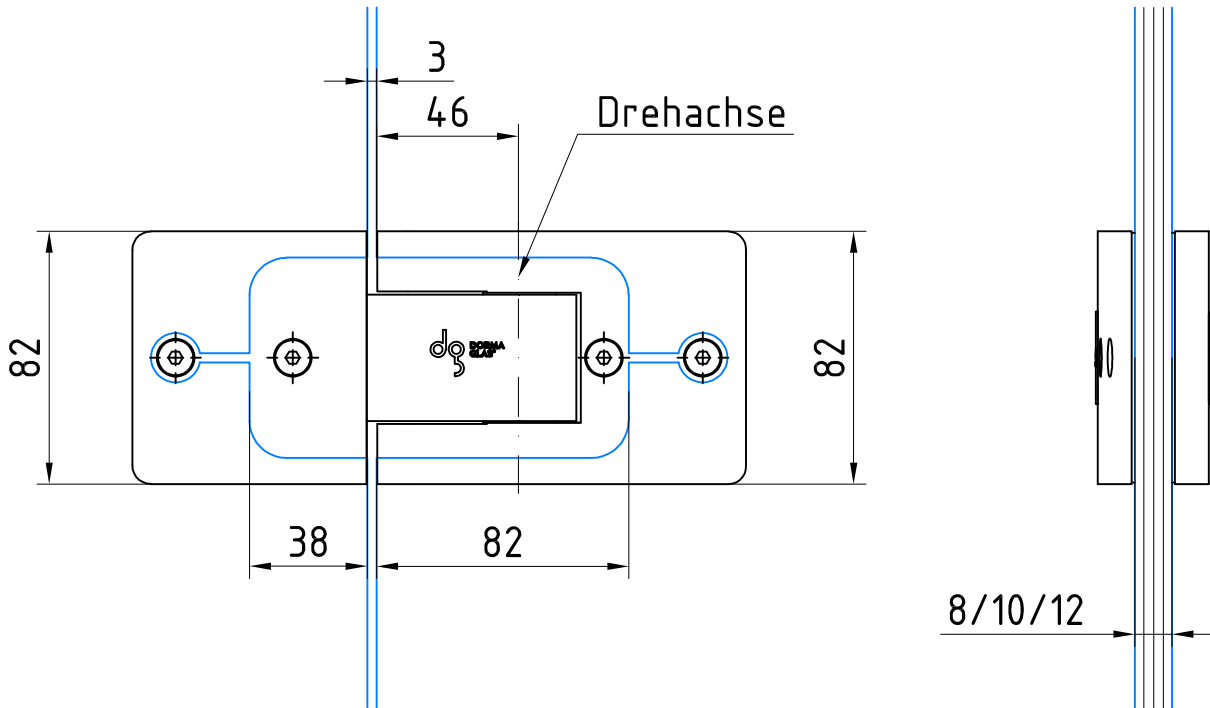

MARCATO Motion Pendeltürband Glas an Glas

12.710

Beschlagsabmaße
Art. Nr.: 12.710

Detail 1-flügelig Tür: 12-204
Detail 2-flügelig Tür: 12-205
Detail Glasbearbeitung: 12-206

1:2,5

12.2022 / 014679

12-207