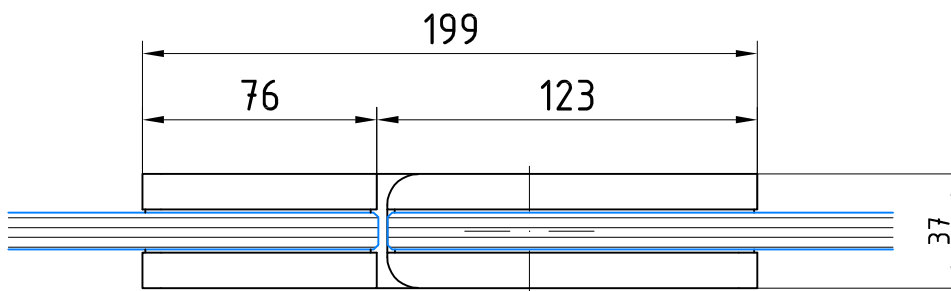

MARCATO Motion Pendeltürband Glas an Glas

12.710

Beschlagsabmaße
Art. Nr.: 12.710

Detail 1-flügelig Tür: 12-204
Detail 2-flügelig Tür: 12-205
Detail Glasbearbeitung: 12-206

1:2,5

12.2022 / 014679

12-207