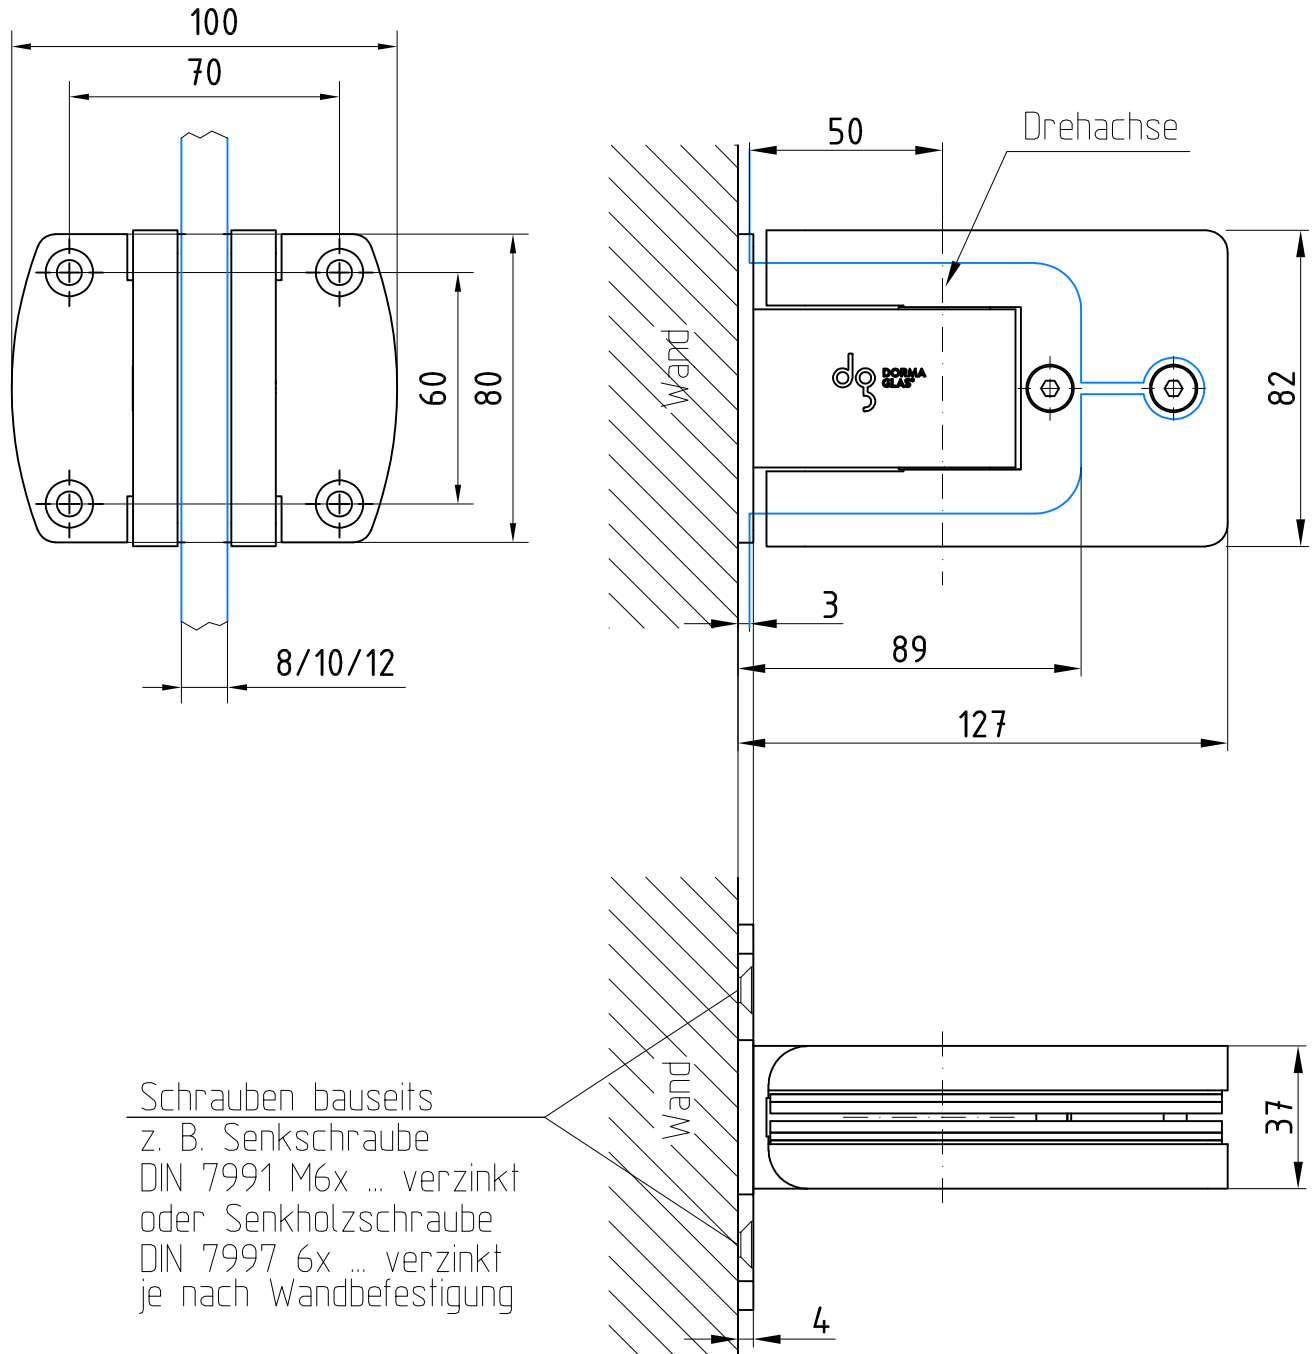

# MARCATO Motion Pendeltürband an Wand / Zarge

## Beschlagsabmaße

Art. Nr.: 12.700 mit aufliegender Montageplatte

Schrauben bauseits  
z. B. Senkschraube  
DIN 7991 M6x ... verzinkt  
oder Senkholzschraube  
DIN 7997 6x ... verzinkt  
je nach Wandbefestigung

Detail 1-flügelige Tür: 12-200  
Detail 2-flügelige Tür: 12-201  
Detail Glasbearbeitung: 12-203