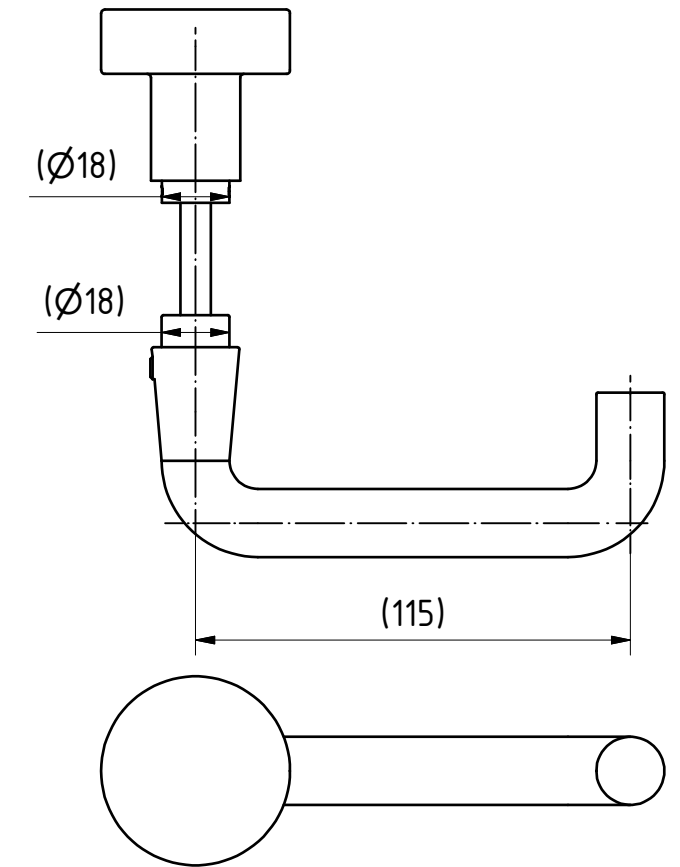

# DORMA Türdrücker-/Knopfgarnitur 10.317

Knopf fest mit Funktion