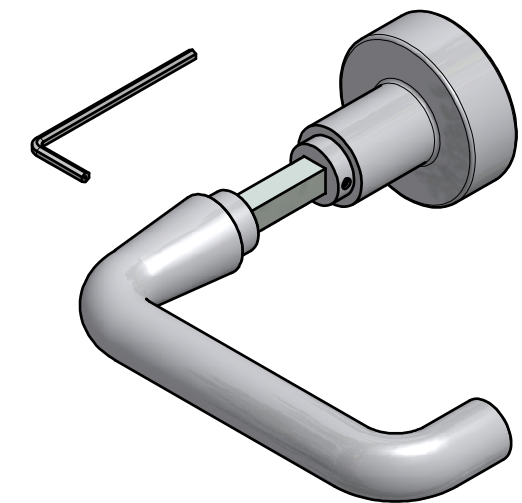

# DORMA Türdrücker-/Knopfgarnitur 10.317

Knopf fest mit Funktion