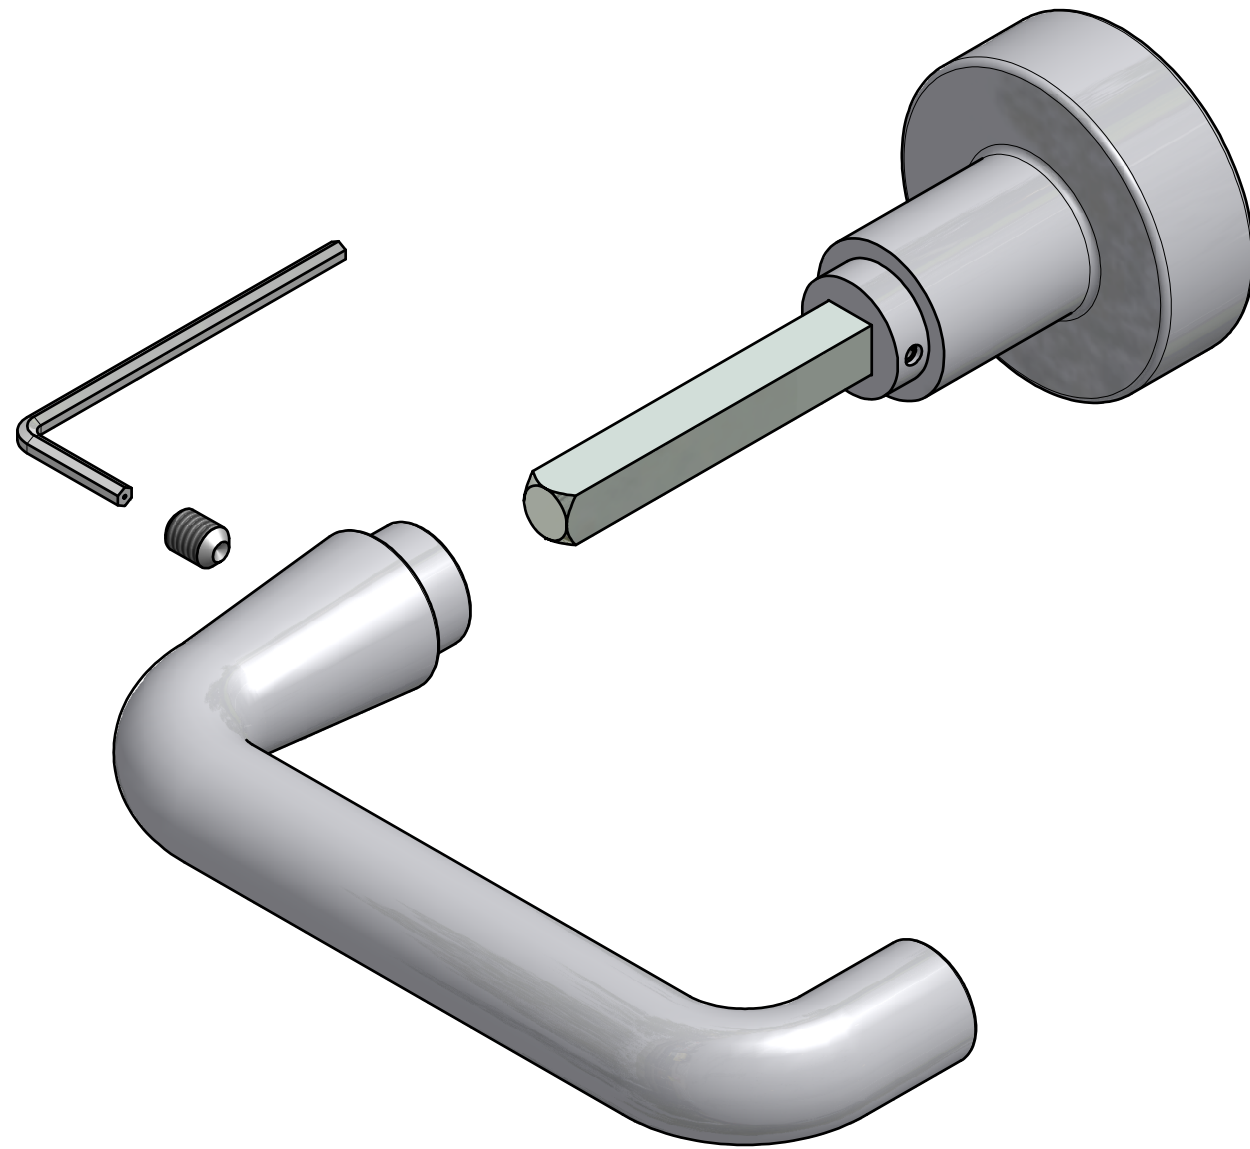

# DORMA Türdrücker-/Knopfgarnitur 10.317

Knopf fest mit Funktion