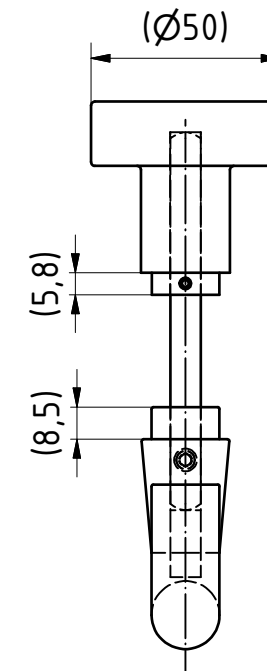

# DORMA Türdrücker-/Knopfgarnitur 10.317

Knopf fest mit Funktion