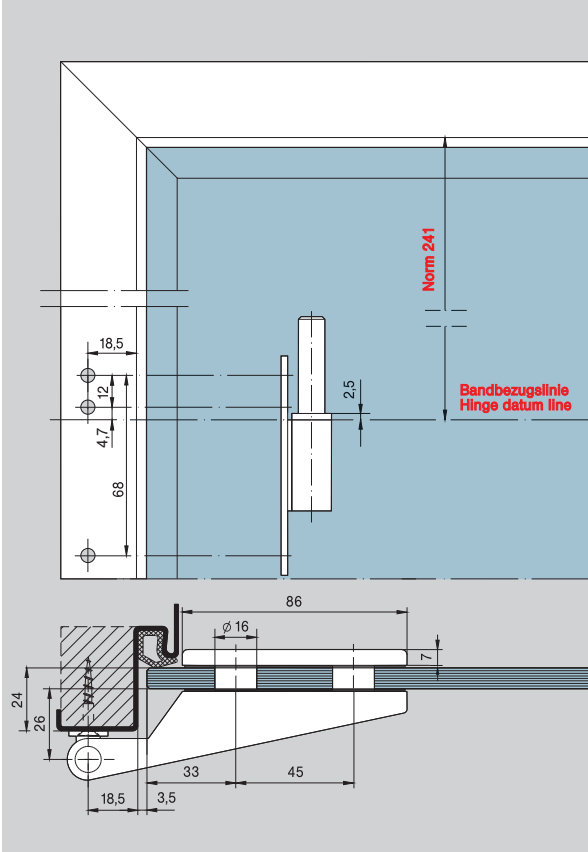

Rahmenteil für Stahlzarge **Frame pivot for steel frames**

Rahmenteil für Holzzarge **Frame pivot for wooden frames**

Aufschraub-Rahmenteil **Screw on frame pivot**

Ö-Norm Sonderkegel 40411

Ö-Norm Sonderkegel 40421