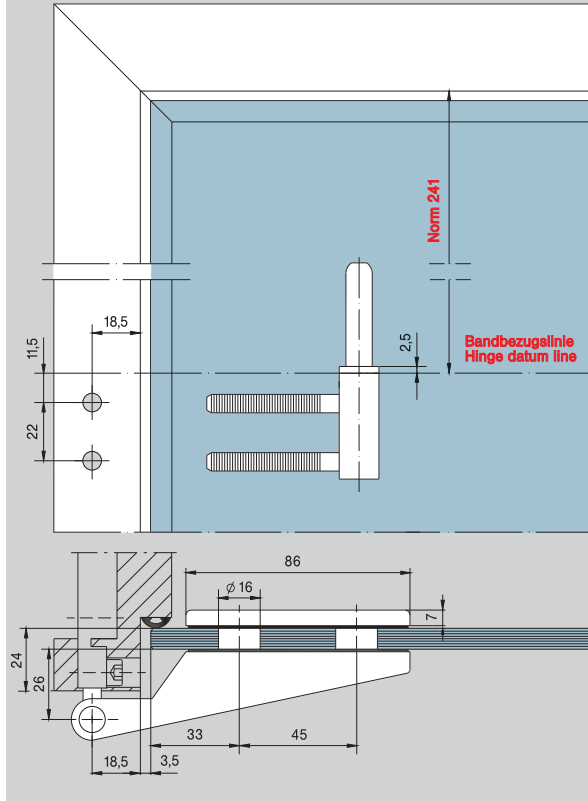

Rahmenteil für Stahlzarge **Frame pivot for steel frames**

Rahmenteil für Holzzarge **Frame pivot for wooden frames**

Aufschraub-Rahmenteil **Screw on frame pivot**

Ö-Norm Sonderkegel 40411

Ö-Norm Sonderkegel 40421