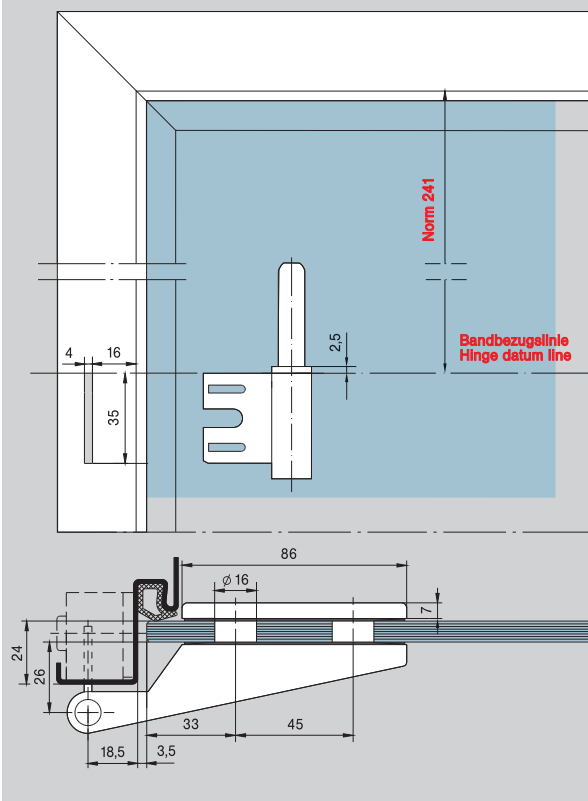

Rahmenteil für Stahlzarge **Frame pivot for steel frames**

Rahmenteil für Holzzarge **Frame pivot for wooden frames**

Aufschraub-Rahmenteil **Screw on frame pivot**

Ö-Norm Sonderkegel 40411

Ö-Norm Sonderkegel 40421