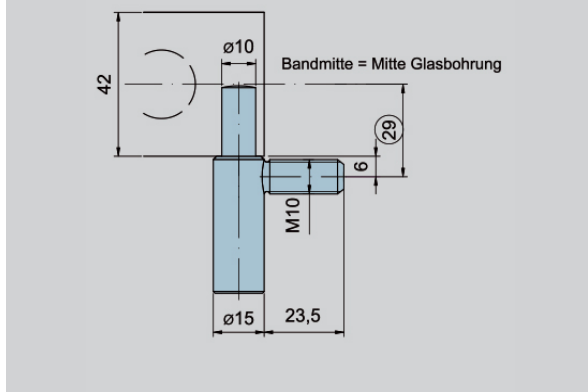

Rahmenteil für Stahlzarge **Frame pivot for steel frames**

Rahmenteil für Holzzarge **Frame pivot for wooden frames**

Aufschraub-Rahmenteil **Screw on frame pivot**

Ö-Norm Sonderkegel 40411

Ö-Norm Sonderkegel 40421